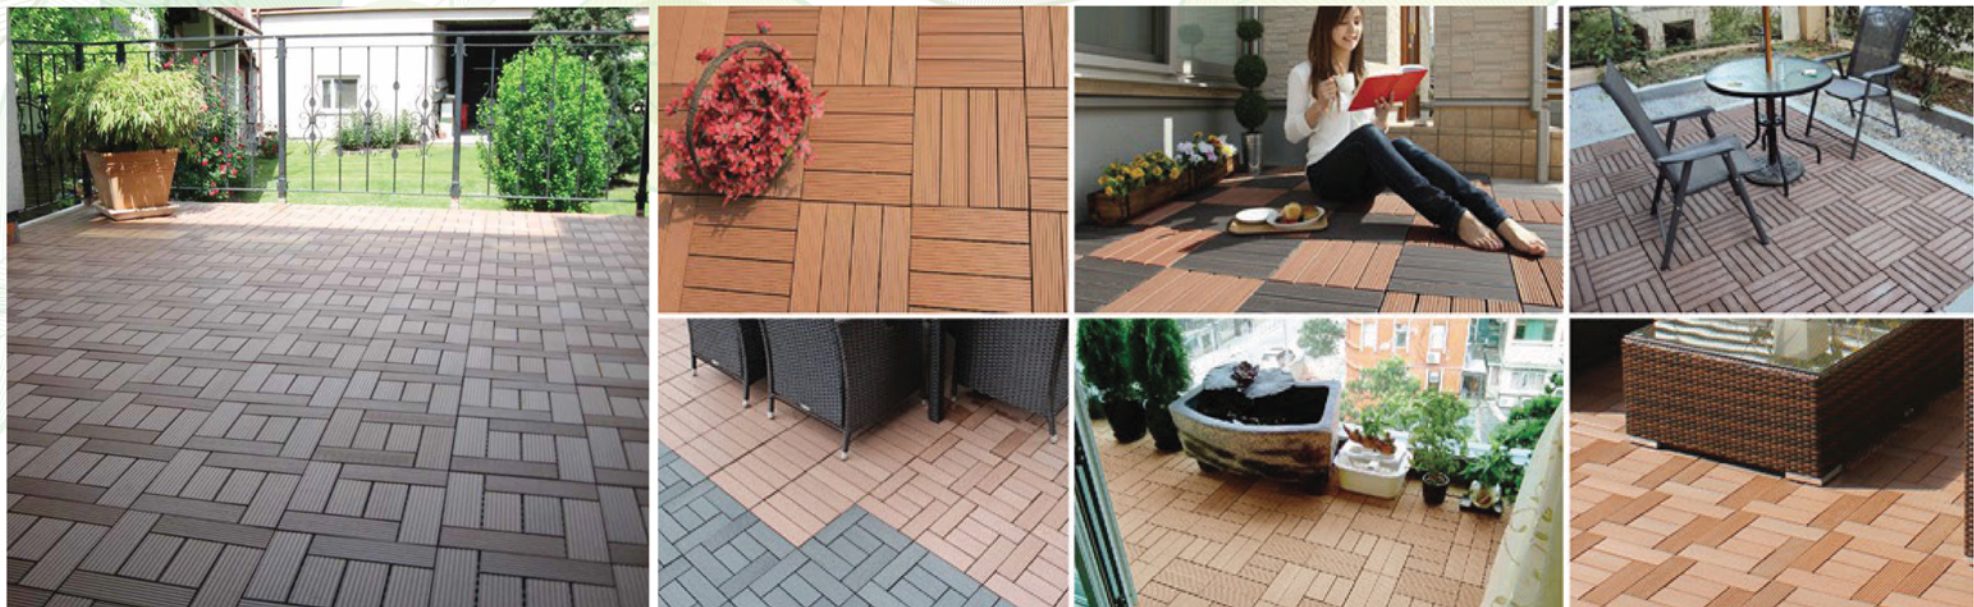

DIY FLOORING

MIẾNG VỈ NHỰA GỖ

DIY deck tile is not only affordable but also very easy to install by yourself, you can decorate your balcony/courtyard easily and quickly with DIY decking. So it's also called "Quick decking".

Miếng vỉ nhựa gỗ không chỉ dễ sử dụng mà còn có tính kinh tế cao, người sử dụng có thể tự lắp đặt tại nhà, thiết kế cho ban công, sân nhà, phòng tắm một cách dễ dàng và nhanh chóng nhất.

TW: 310x310x25