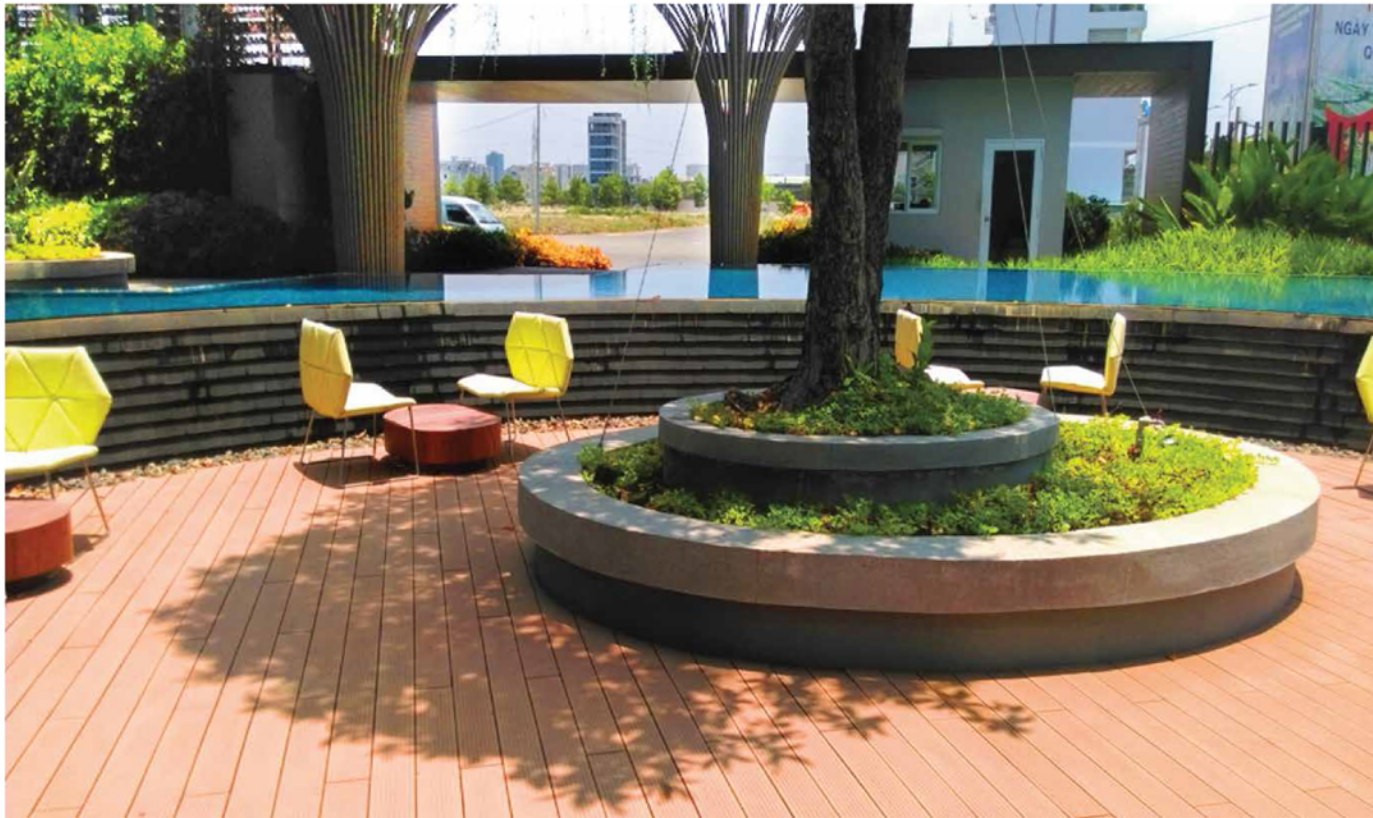

TWS: 140x40

TW: 200x80

TW: 200x200

TW: 160x60

TW: 90x40

TW: 50x50

Landscape Facility / CẢNH QUAN THIÊN NHIÊN

Landscape, various kinds of buildings, established to meet the needs of visitors to view the open landscape sketches and other facilities is an important element in the landscape design, Launch of WPC sheet for this industry to provide a new, broad prospects for development, WPC garden series products have become the most fashionable landscape construction, durable and environmentally friendly choice.

Các cảnh quan thiên nhiên, các tòa cao ốc, được xây dựng để đáp ứng nhu cầu tham quan của du khách cũng như phục vụ nhu cầu thư giãn của mọi người trong một không gian mở, bên cạnh đó, các dịch vụ công ích đi kèm cũng là một yếu tố quan trọng góp phần xây dựng nên cảnh quan, đô thị. Ván gỗ nhựa TecWood WPC đa dạng về chủng loại, màu sắc, là một triển vọng mới cho ngành công nghiệp này, ván gỗ nhựa WPC xây dựng nên cảnh quan thiên nhiên, công trình công ích một cách thời trang nhất, lâu bền nhất và trên hết là sự lựa chọn thân thiện với môi trường.