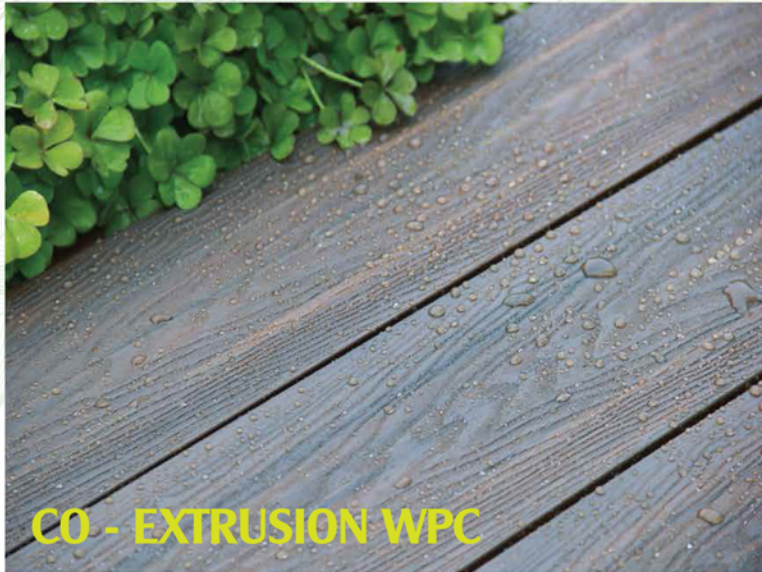

CÔNG NGHỆ ÉP ĐÙN GỖ NHỰA

CO - EXTRUSION WPC